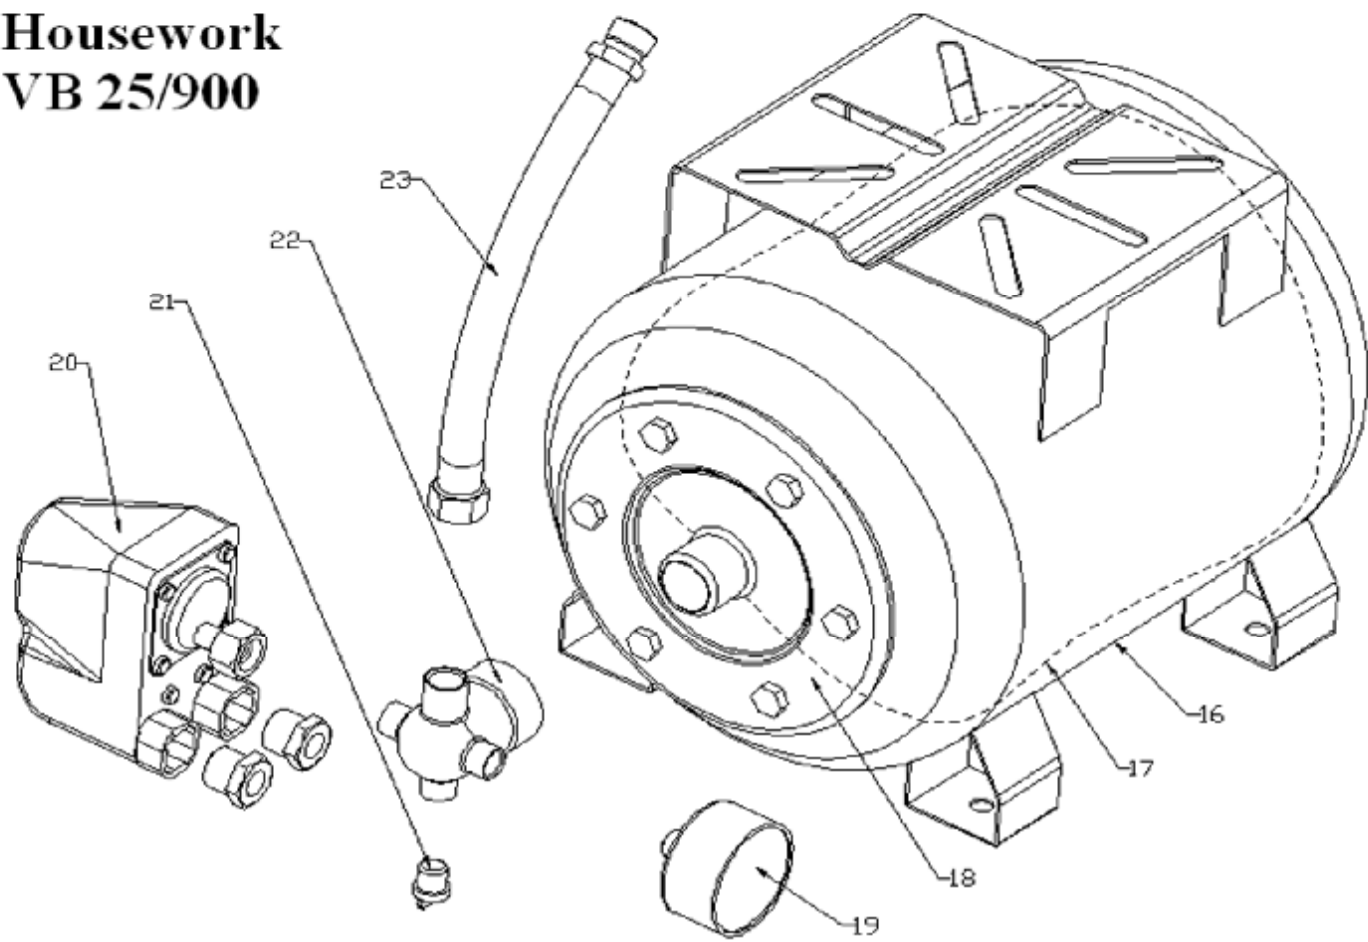

JPV 900

Housework
VB 25/900

23	tlaková hadice	HW38C	1
22	rozcestník	HW371	1
21	záslepka	HW061	1
20	tlakový spínač	HW35C	1
19	manometr	HW041	1
18	víko nádrže	HW231	1
17	pryžový vak	HW221	1
16	nádrž 24L	HW211	1
15	spínač	SW01	1
14	elektrobox	JPV011	1
13	kryt ventilátoru	JPV351	1
12	ventilátor	JPV021	1
11	kryt motou	JPV371	1
10	rotor	JPV931	1
9	stator 900W	JPV991	1
8	příruba	JPV381	1
7	ložisko 6202	6202ZZ	2
6	o krouže 164x3,5	OR164	1
5	těsnění	FA14	1
4	oběžné kolo	JPV961	1
3	difuzor	JPV941	1
2	vyrovnávací disk	JPV321	1
1	těleso čerpadla	JPV311	1
pozice	popis	obj. číslo	počet