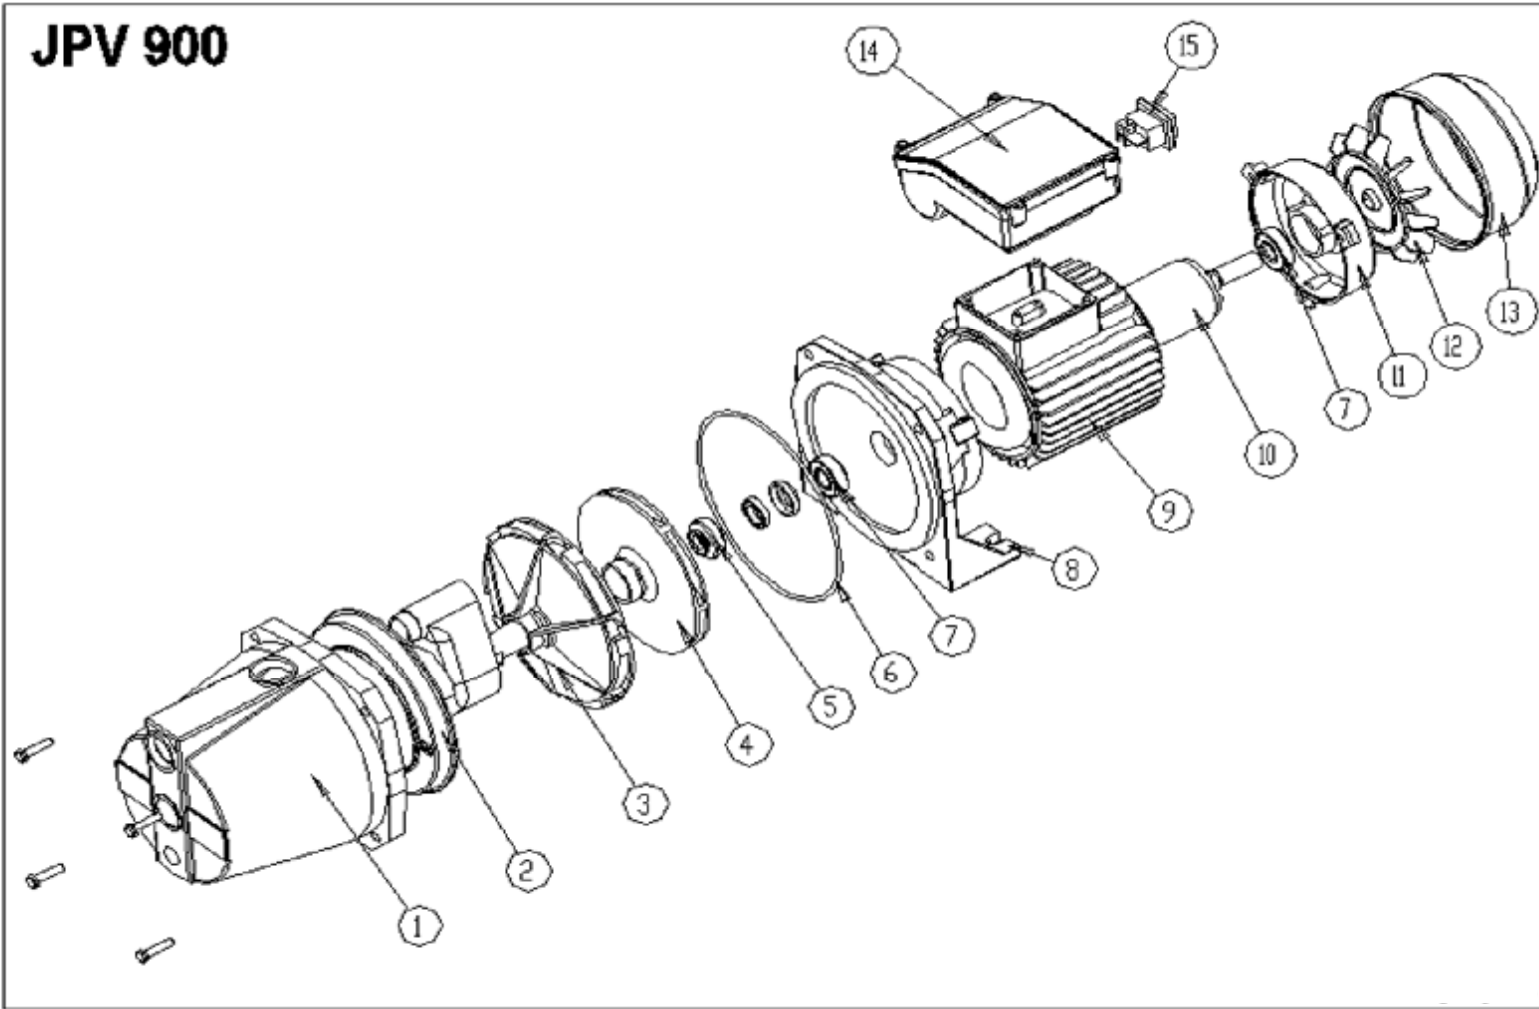

JPV 900

Housework
VB 25/900

23	tlaková hadice	HW38C	1
22	rozcestník	HW371	1
21	záslepka	HW061	1
20	tlakový spínač	HW35C	1
19	manometr	HW041	1
18	víko nádrže	HW231	1
17	pryžový vak	HW221	1
16	nádrž 24L	HW211	1
15	spínač	SW01	1
14	elektrobox	JPV011	1
13	kryt ventilátoru	JPV351	1
12	ventilátor	JPV021	1
11	kryt motou	JPV371	1
10	rotor	JPV931	1
9	stator 900W	JPV991	1
8	příruba	JPV381	1
7	ložisko 6202	6202ZZ	2
6	o krouže 164x3,5	OR164	1
5	těsnění	FA14	1
4	oběžné kolo	JPV961	1
3	difuzor	JPV941	1
2	vyrovnávací disk	JPV321	1
1	těleso čerpadla	JPV311	1
pozice	popis	obj. číslo	počet